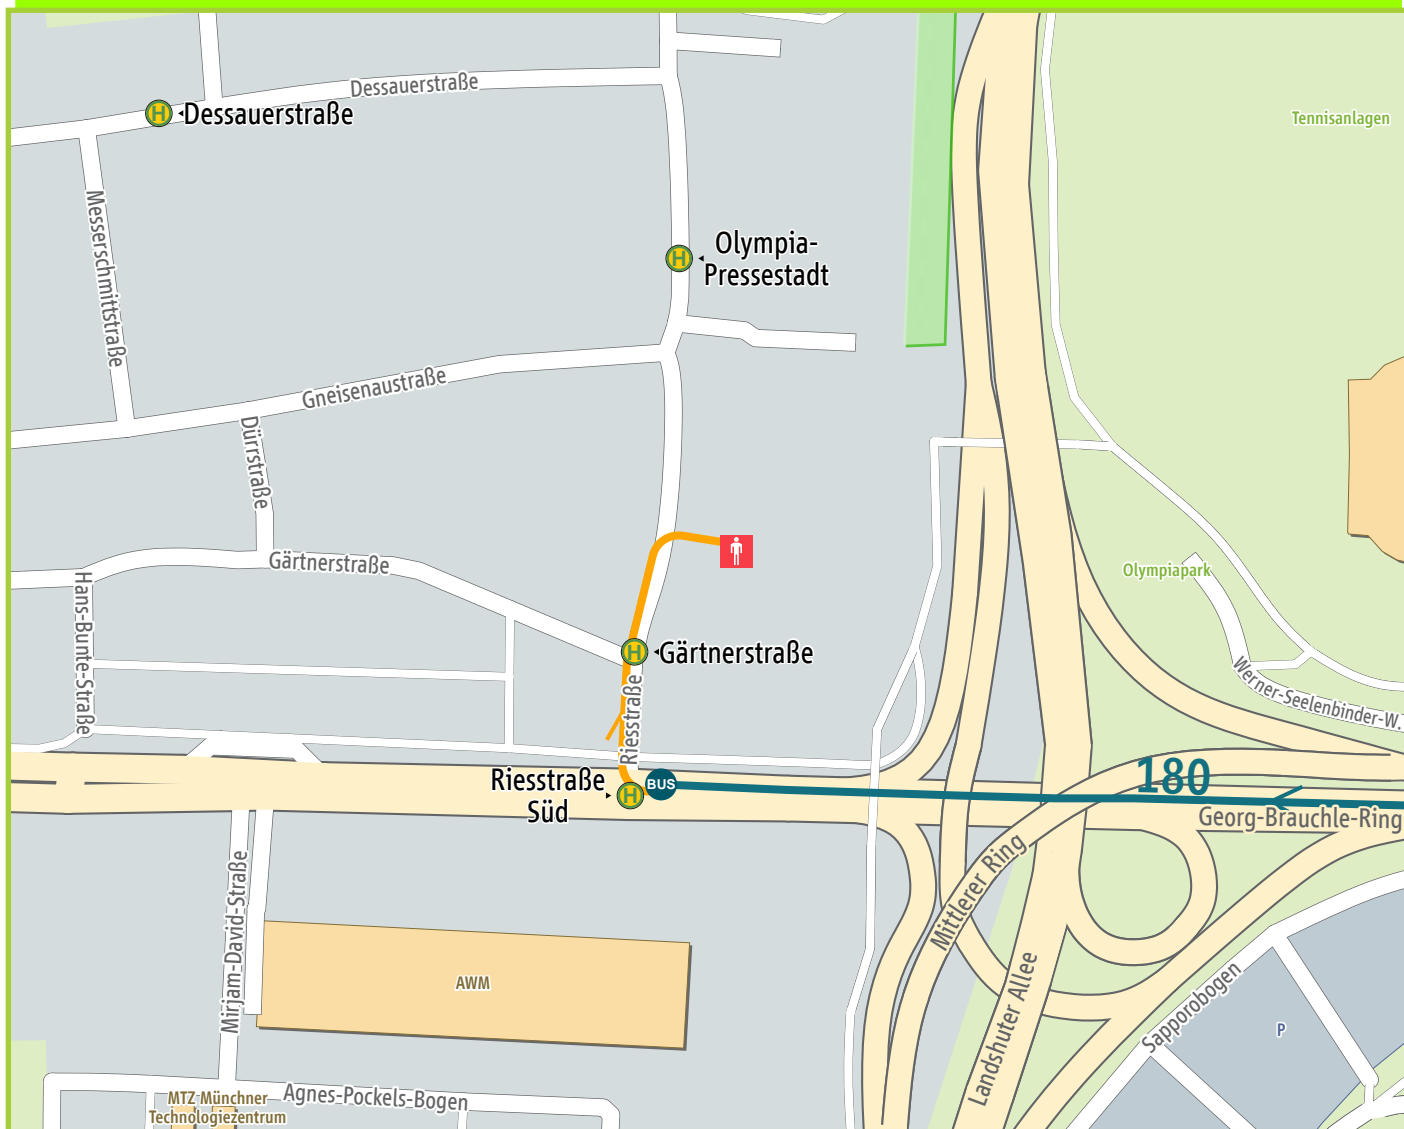

Weg von Riesstraße Süd nach München, Riesstraße 12

Kartengrundlage ©NAVTEQ,PTV/Map&Guide; Hauskoord.©LVG Bayern
 125 m 250 m 375 m 500 m

- StadtBus StadtBus Ende Fußweg Haltestelle
- Fußweg

1.	Start Riesstraße Süd		
2.	Georg-Brauchle-Ring	20 m	20 m
3.	rechts Riesstraße	180 m	200 m
4.	Ankunft München, Riesstraße 12		